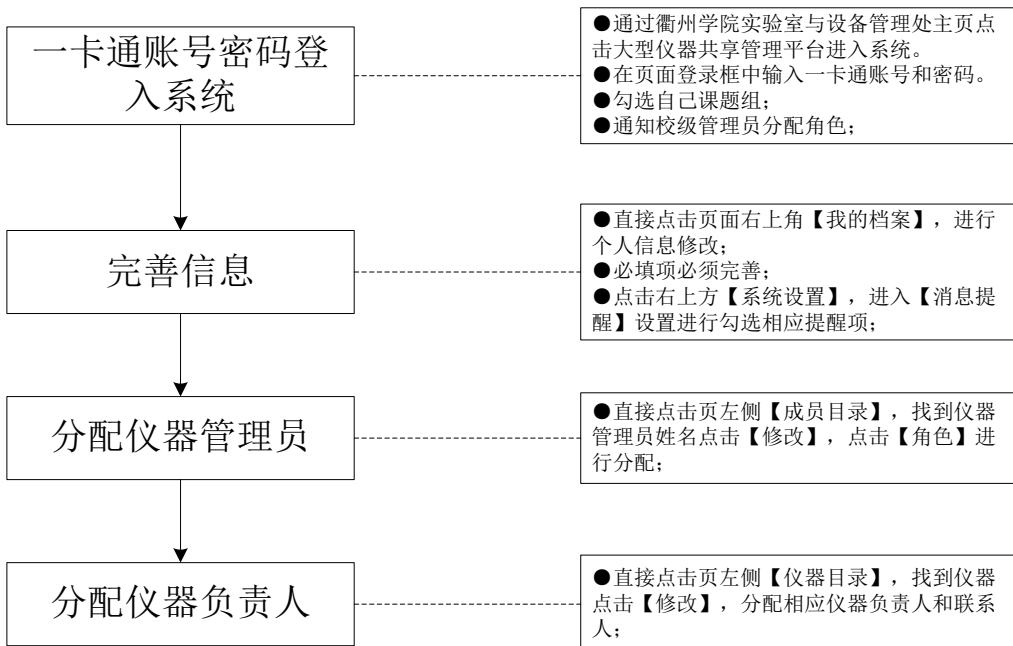

衢州学院大仪平台管理员操作功能框图

I 平台管理员

II 院级管理员

III 仪器管理员