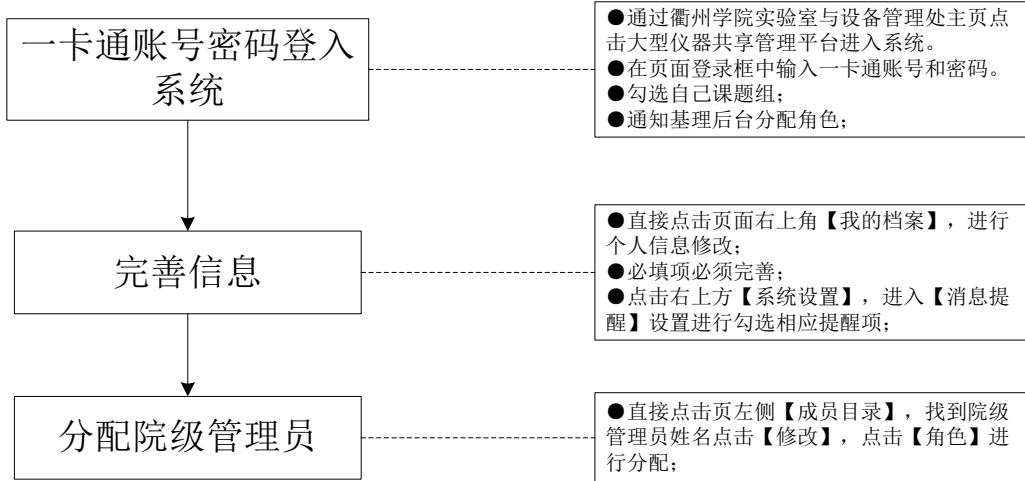

衢州学院大仪平台管理员操作功能框图

I 平台管理员

II 院级管理员

III 仪器管理员